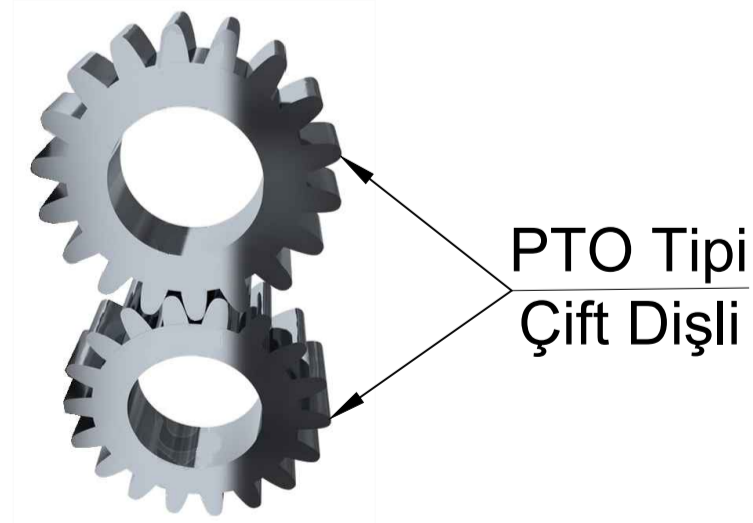

Ana Şanzıman Modeli

WANIER 6 S 51 B

W 1 LYYS 1 B

WLY 6 S 51 B - 40 A - 00

Pto Kodu	356AC3
Dişli Tipi	Helis
Pto Tipi	Çift Dişli
Tork Nm	200
Güç Kw	17
Tahvil Oranı	0.76
Bağlantı Yeri	Sol Yan
Kontrol Sistemi	Havali
Pto Mil Dönüş Yönü	Sağa
Ağırlık Kg.	12,60

Hava Hortum
Girişi
R 1/4

Sol Helis

PTO Mil Dönüş Yönü
Sağa
(Saat Yönü)M10
3 YerdePTO Bağlantı Yeri
Aracın Sol Yanıİç 6 Kama Frezeli
Akuple Splaynı
6x21x25
21 UNI 222PTO Tipi
Çift Dişli

Ürün Kod Detayı	
3 5 6 A C 3	
3	Kısa Splayn / Üçgen Flanş / 21 UNI 222
5	Akuple
6	Havali
A	Sıra No
C	
3	