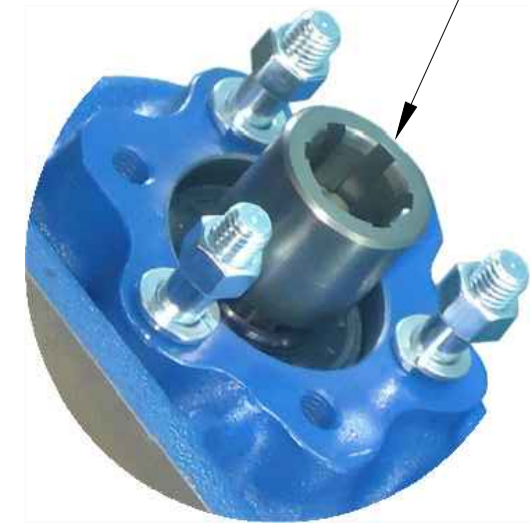

Ana Şanzıman Modeli

WANIER 6 S 51 B

W 1 LYYS 1 B

WLY 6 S 51 B - 40 A - 00

Pto Kodu	356AC3
Dişli Tipi	Helis
Pto Tipi	Çift Dişli
Tork Nm	200
Güç Kw	17
Tahvil Oranı	0.76
Bağlantı Yeri	Sol Yan
Kontrol Sistemi	Havali
Pto Mil Dönüş Yönü	Sağa
Ağırlık Kg.	12,60

Hava Hortum
Girişi
R 1/4

Sol Helis

PTO Mil Dönüş Yönü
Sağa
(Saat Yönü)M10
3 YerdePTO Bağlantı Yeri
Aracın Sol Yanıİç 6 Kama Frezeli
Akuple Splaynı
6x21x25
21 UNI 222PTO Tipi
Çift Dişli

Ürün Kod Detayı	
3 5 6 A C 3	
3	Kısa Splayn / Üçgen Flanş / 21 UNI 222
5	Akuple
6	Havali
A	Sıra No
C	
3	