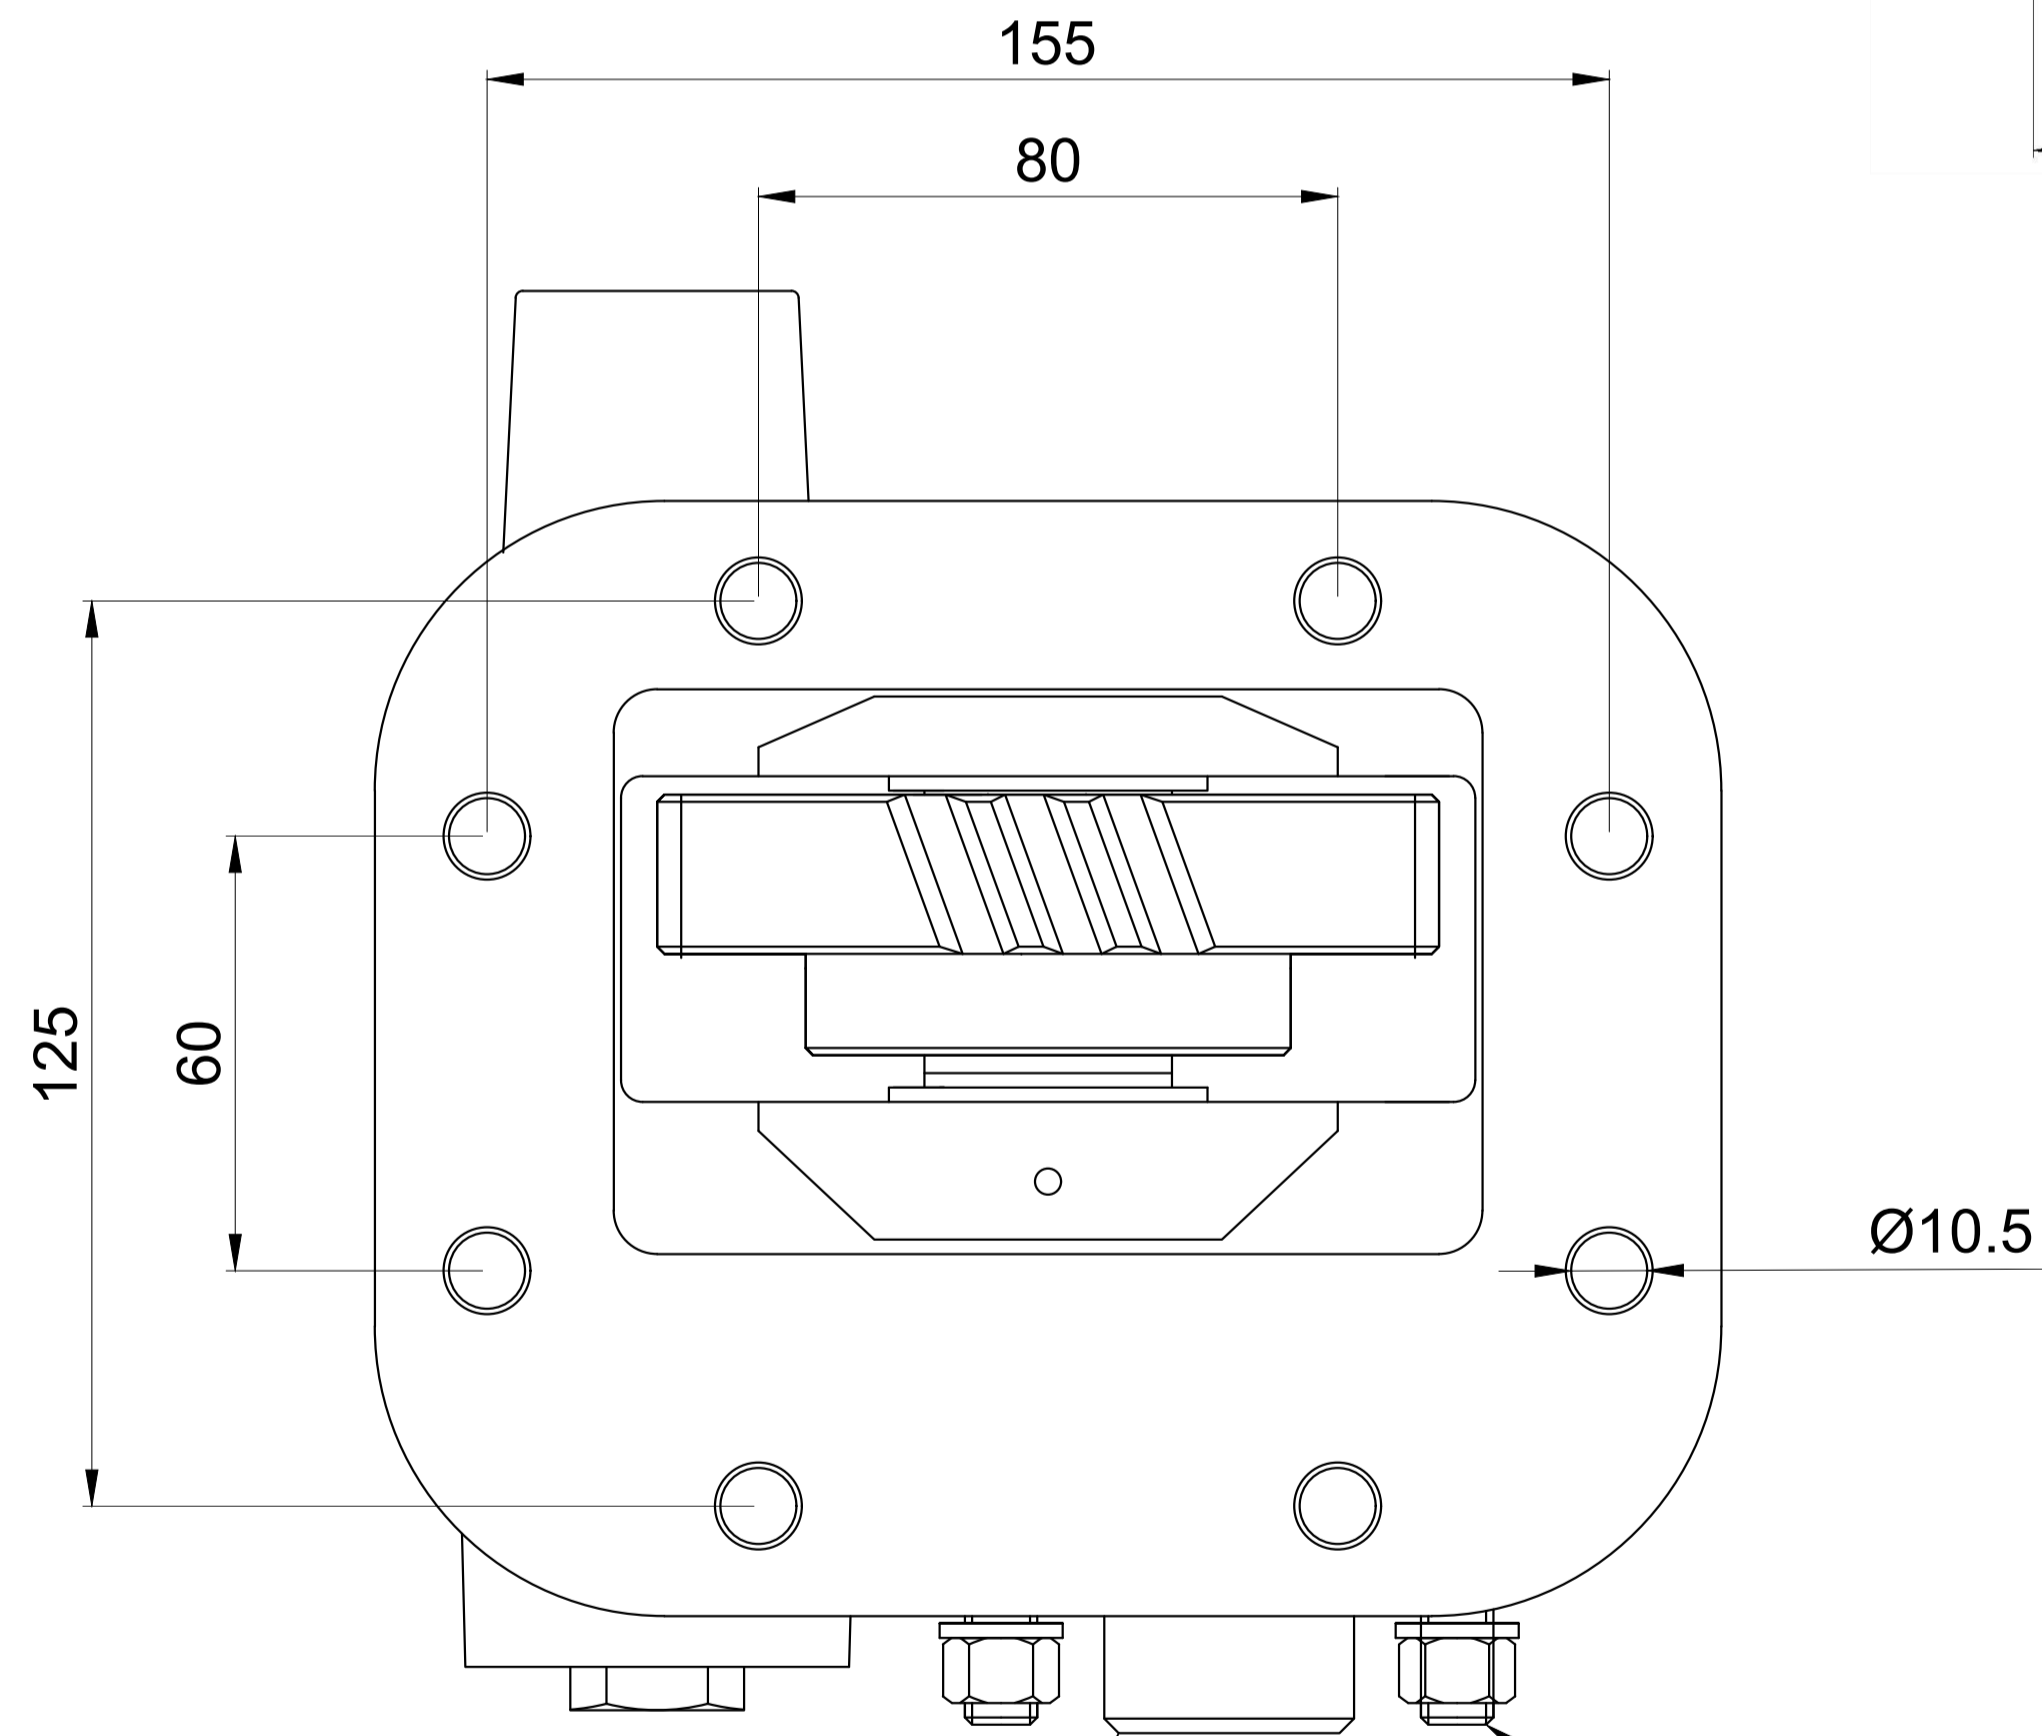

Ana Şanzıman Modeli

WANIER 6 S 51 B

W 1 LYYS 1 B

WLY 6 S 51 B - 40 A - 00

Pto Kodu	356AC3
Dişli Tipi	Helis
Pto Tipi	Çift Dişli
Tork Nm	200
Güç Kw	17
Tahvil Oranı	0.76
Bağlantı Yeri	Sol Yan
Kontrol Sistemi	Havali
Pto Mil Dönüş Yönü	Sağa
Ağırlık Kg.	12,60

Hava Hortum
Girişi
R 1/4

Sol Helis

PTO Mil Dönüş Yönü
Sağa
(Saat Yönü)M10
3 YerdePTO Bağlantı Yeri
Aracın Sol Yanıİç 6 Kama Frezeli
Akuple Splaynı
6x21x25
21 UNI 222PTO Tipi
Çift Dişli

Ürün Kod Detayı	
3 5 6 A C 3	
3	Kısa Splayn / Üçgen Flanş / 21 UNI 222
5	Akuple
6	Havali
A	Sıra No
C	
3	