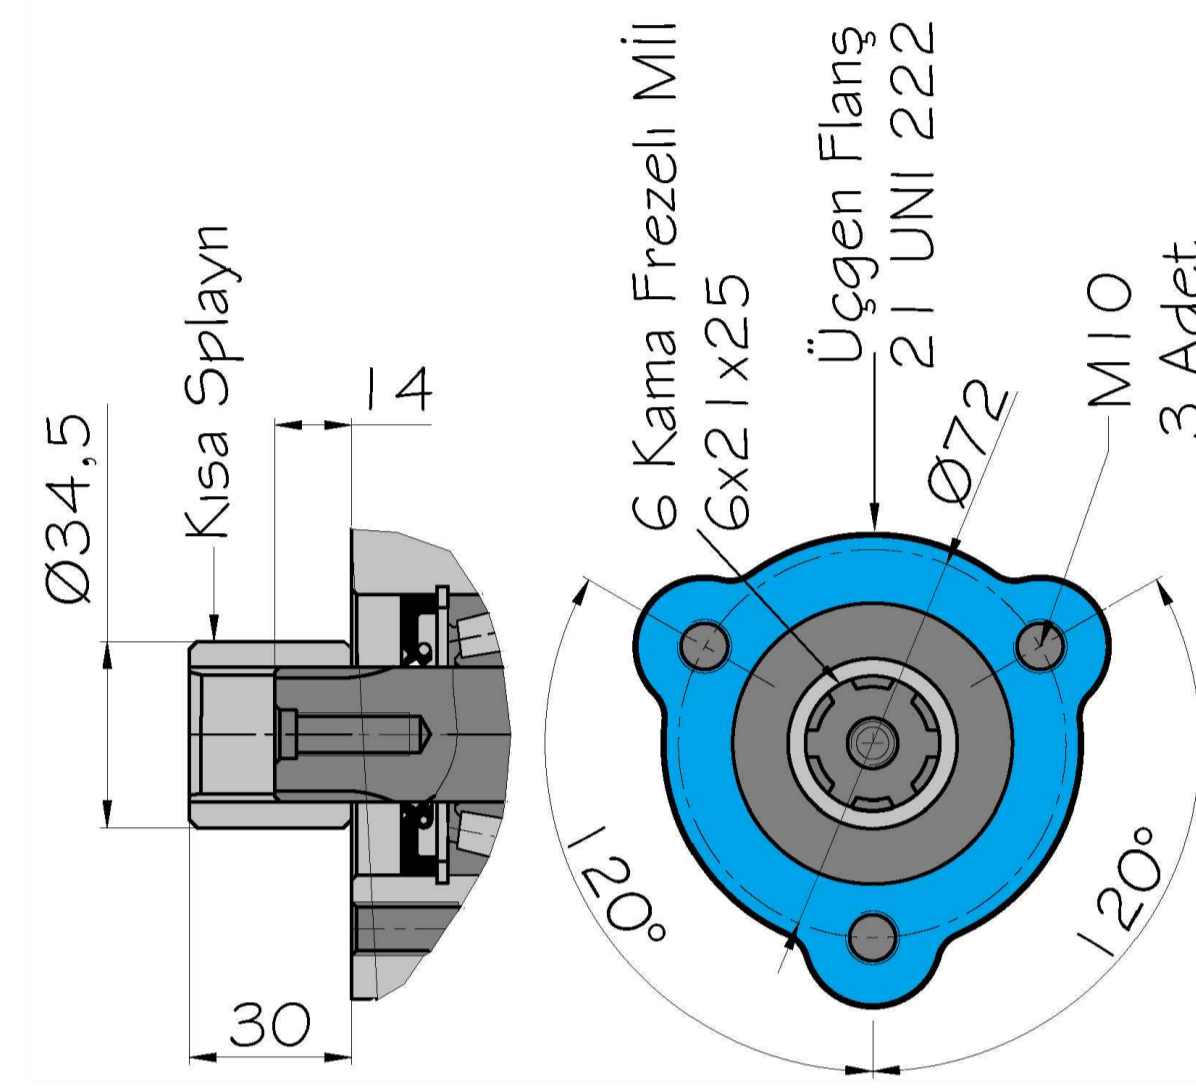

Ana Şanzıman Modeli

WANIER 6 S 51 B

W 1 LYYS 1 B

WLY 6 S 51 B - 40 A - 00

Pto Kodu	356AC3
Dişli Tipi	Helis
Pto Tipi	Çift Dişli
Tork Nm	200
Güç Kw	17
Tahvil Oranı	0.76
Bağlantı Yeri	Sol Yan
Kontrol Sistemi	Havali
Pto Mil Dönüş Yönü	Sağa
Ağırlık Kg.	12,60

Hava Hortum
Girişi
R 1/4

Sol Helis

PTO Mil Dönüş Yönü
Sağa
(Saat Yönü)M10
3 YerdePTO Bağlantı Yeri
Aracın Sol Yanıİç 6 Kama Frezeli
Akuple Splaynı
6x21x25
21 UNI 222PTO Tipi
Çift Dişli

Ürün Kod Detayı	
3 5 6 A C 3	
3	Kısa Splayn / Üçgen Flanş / 21 UNI 222
5	Akuple
6	Havali
A	Sıra No
C	
3	