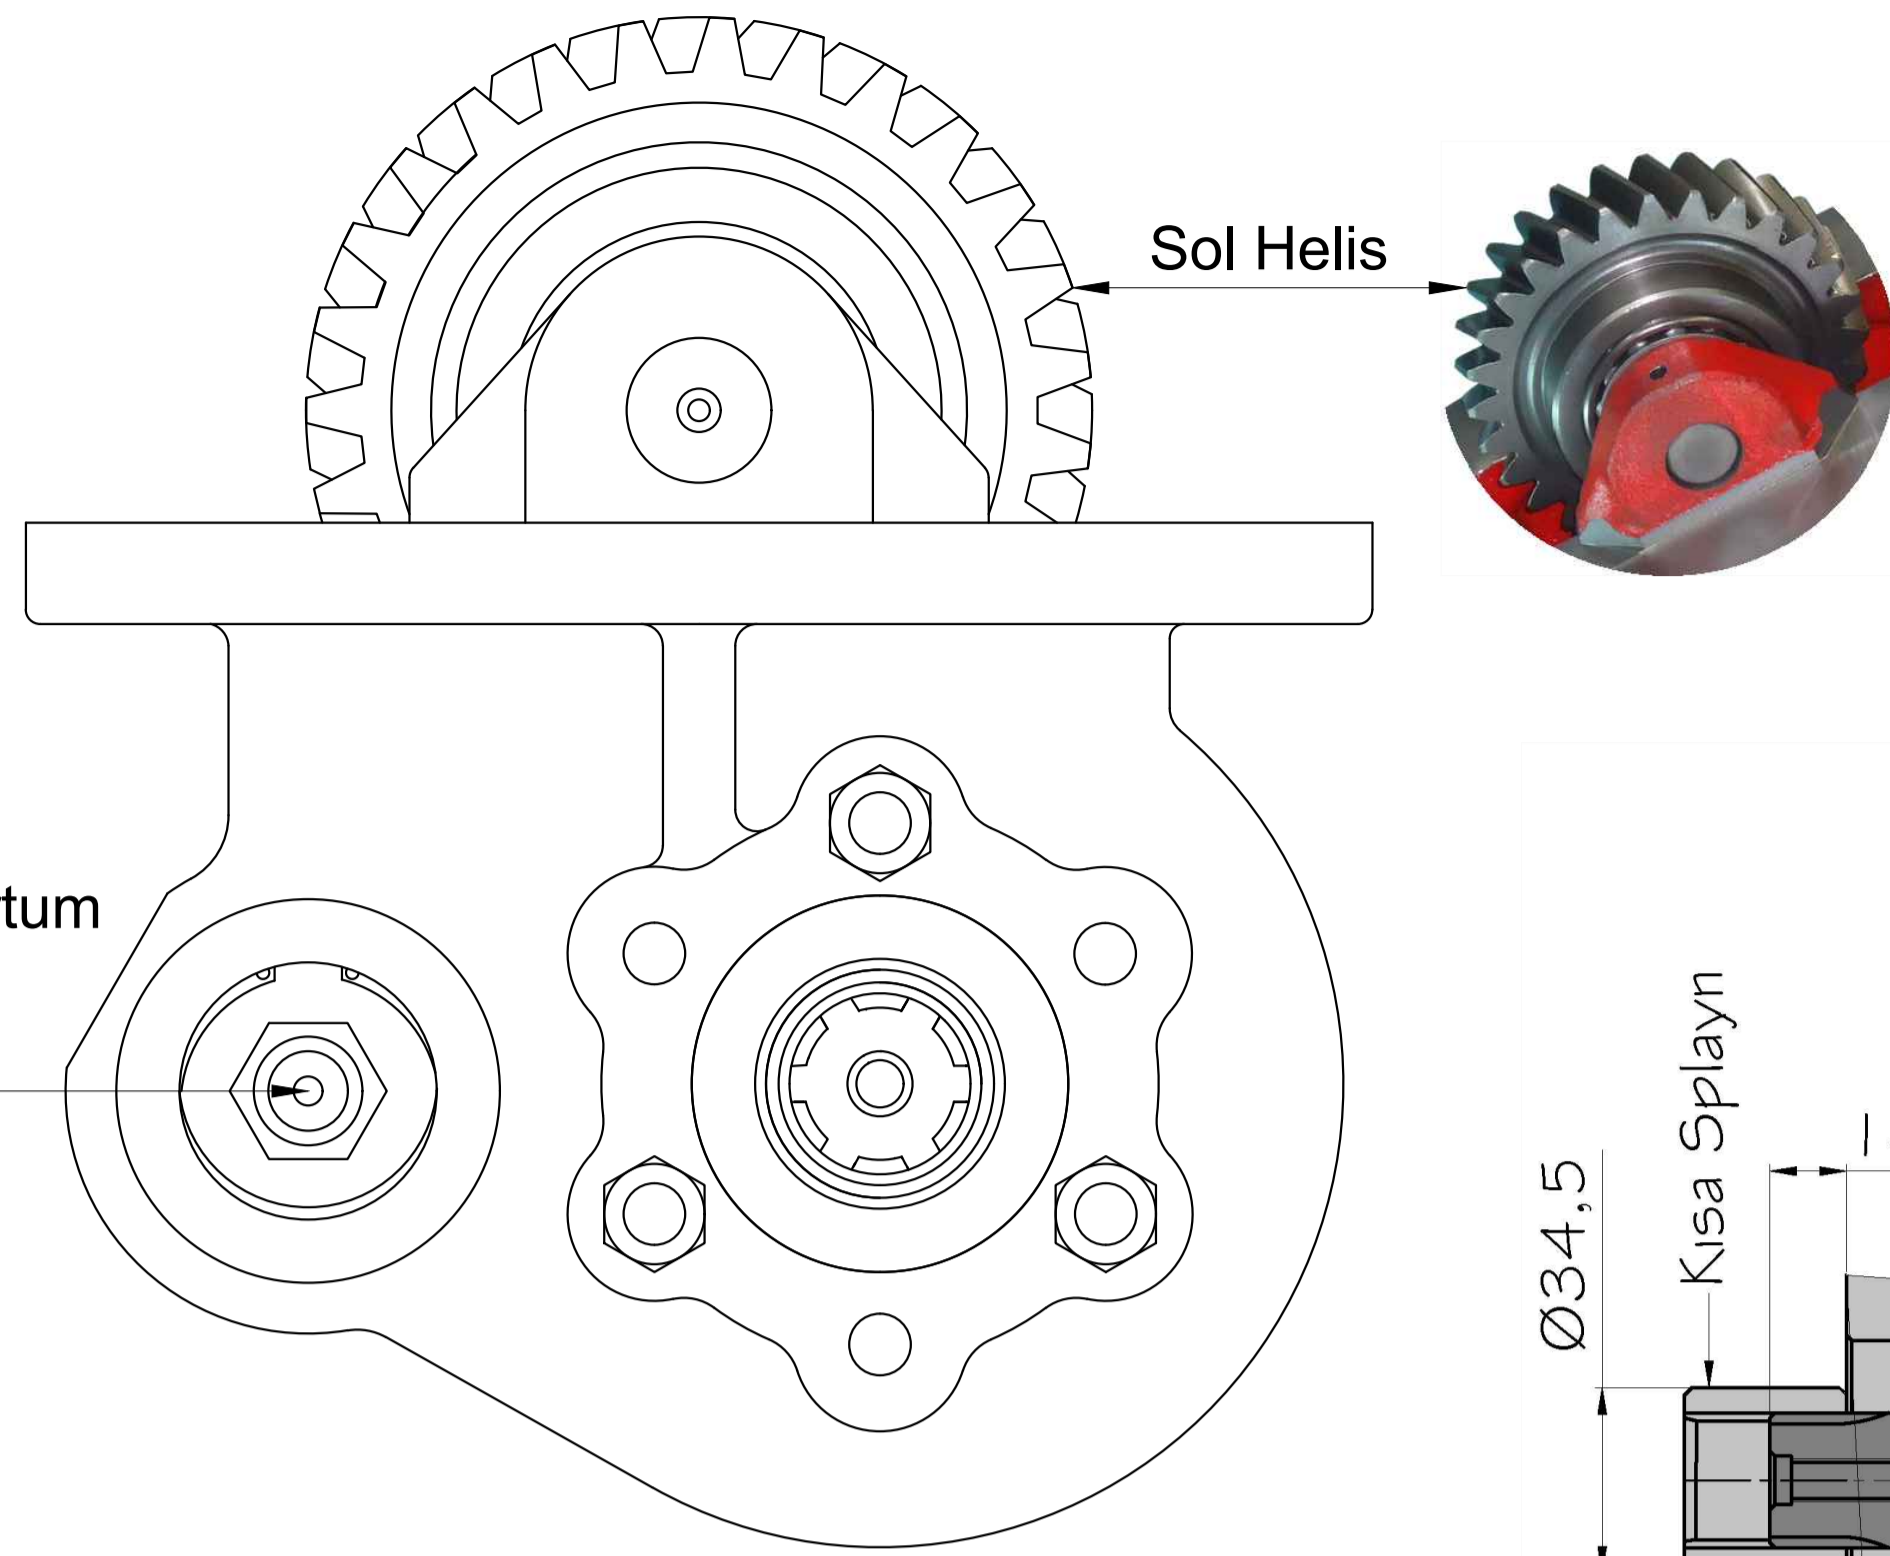

Ana Şanzıman Modeli

WANIER 6 S 51 B

W 1 LYYS 1 B

WLY 6 S 51 B - 40 A - 00

Pto Kodu	356AC3
Dişli Tipi	Helis
Pto Tipi	Çift Dişli
Tork Nm	200
Güç Kw	17
Tahvil Oranı	0.76
Bağlantı Yeri	Sol Yan
Kontrol Sistemi	Havali
Pto Mil Dönüş Yönü	Sağa
Ağırlık Kg.	12,60

Hava Hortum
Girişi
R 1/4

Sol Helis

PTO Mil Dönüş Yönü
Sağa
(Saat Yönü)M10
3 YerdePTO Bağlantı Yeri
Aracın Sol Yanıİç 6 Kama Frezeli
Akuple Splaynı
6x21x25
21 UNI 222PTO Tipi
Çift Dişli

Ürün Kod Detayı	
3 5 6 A C 3	
3	Kısa Splayn / Üçgen Flanş / 21 UNI 222
5	Akuple
6	Havali
A	Sıra No
C	
3	